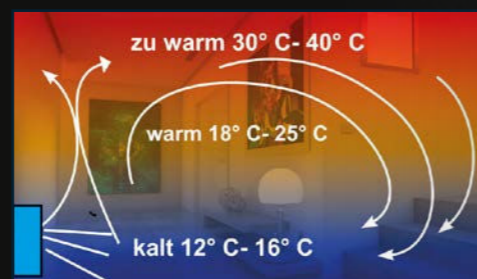

Die Infrarotstrahlung, die von der Heizung erzeugt wird, bewegt sich in geraden Linien durch den Raum und trifft auf Objekte und Oberflächen im Raum, einschließlich Wänden, Möbeln und Menschen.

Wenn die Infrarotstrahlen auf Oberflächen treffen, werden sie von diesen absorbiert und in Wärme umgewandelt. Im Gegensatz zu herkömmlichen Heizungen, die die Luft erwärmen, erwärmt die Infrarotstrahlung direkt die festen Objekte und Personen im Raum.

SCHNELLE AUFHEIZZEIT:

Infrarotheizungen heizen Räume schnell auf, wodurch Sie sofort von angenehmer Wärme profitieren können. Dies ist besonders in kalten Wintertagen ein großer Pluspunkt gegenüber herkömmlichen Heizsystemen.

DER UNTERSCHIED ZWISCHEN STRAHLUNGSHEIZUNG UND INFRAROTHEIZUNG

STRAHLUNGSHEIZUNG

Bei einer Infrarotheizung handelt es sich um eine Strahlungswärme, vergleichbar mit der Wirkung der Sonne. Hier werden Personen, Wände oder Einrichtungsgegenstände direkt erwärmt. Umgebungsflächen wie Wände oder Boden geben die Wärme an den Raum ab. Personen, die sich im Wirkungsgrad von 3 Metern zum Heizmodul befinden, spüren die Wärme unmittelbar. Es entsteht ein wohltuendes Gefühl, vergleichbar mit einem Kamin. Da die Infrarot C Strahlung die Haut nicht nur oberflächlich erwärmt, kann die Temperatur zwei bis drei Grad niedriger eingestellt werden.

KONVEKTORHEIZUNG

Meist nutzt man fossile Brennstoffe wie Kohle, Gas, Öl oder auch Strom dazu, die umgebende Luft zu erwärmen. Die erwärmte Luft soll dann schließlich den Menschen erwärmen. Bei der sogenannten Konvektorheizung entsteht eine ständige Luftzirkulation im Raum, wobei warme Luft aufsteigt und kalte absinkt. Sie haben einen hohen Energieverlust, führen zu Staub Aufwirbelungen, trockener Raumluft, Schimmelbildung und somit zu einem unangenehmen Raumklima.